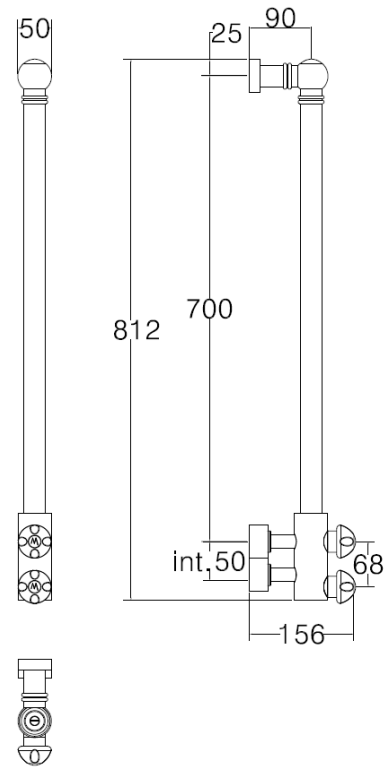


 **9-416 S**

ARMONIA

Asta appendiaccappatoio scaldante in tubo.
 MISURA DEL TUBO: Ø32mm
 MODULO AGGIUNTIVO: non disponibile
 VERSIONE COMBINATA: non disponibile
 VERSIONE MONOTUBO: non disponibile
 MONTAGGIO A PAVIMENTO: non disponibile
 COLLEGAMENTO STANDARD: raccordo 1/2 M con eccentrico
 AROMATERAPIA: non disponibile
 MANIGLIE SWAROWSKI: disponibili

Heated robe hanger staff in round tube.
 PIPE DIMENSION: Ø32mm
 ADDITIONAL MODULE: not available
 COMBINED VERSION: not available
 SINGLE TUBE VERSION: not available
 FLOOR CONNECTION: not available
 STANDARD CONNECTION: union 1/2 M with eccentric
 AROMATHERAPY: not available
 SWAROVSKI HANDLES: available

Штатив с вешалкой для подогрева в круглой трубе.
 ДИАМЕТР ТРУБЫ : Ø32mm
 ДОПОЛНИТЕЛЬНЫЙ МОДУЛЬ: не предусмотрена
 КОМБИНИРОВАННЫЙ ВЕРСИЯ: не предусмотрена
 ОДНОТРУБНАЯ ВЕРСИЯ: не предусмотрена
 НИЖНЕЕ ПОДКЛЮЧЕНИЕ: не предусмотрено
 СТАНДАРТНОЕ СОЕДИНЕНИЕ: соединение 1/2 M с эксцентриком
 АРОМАТЕРАПИЯ: не предусмотрена
 РУЧКИ SWAROVSKI: в наличии

SC9416FEBA01..

Ricambi disponibili a richiesta
 Spare parts available on request
 Запасные части под заказ

	int. (mm)	int. (inch)	ΔT50 [t.g.]	ΔT50 t.g.+ v	ΔT50 v	ΔT30 [t.g.]	ΔT30 t.g.+ v	ΔT30 v	Kg 	Lb 
watt	50	1,96	57	68	74	26	31	33	4,60	10,14
kcal			49	59	64	22	26	29		
btu			194	233	253	87	105	114		